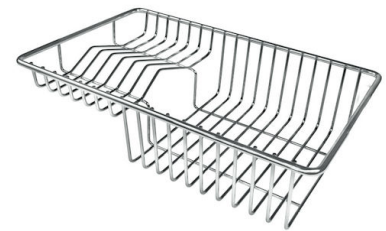

LAVELLI DI SPESSORE

Acciaio spesso 1 mm. Uno spessore importante che garantisce la massima robustezza per lavelli che non conoscono i segni del tempo.

PILETTA 3,5" BASKET

Lo scarico è dotato di piletta grande 3,5", con il pratico tappo a cestello che impedisce il defluire nello scarico di parti solide.

VASCA A RAGGIO STRETTO

Vasche con forme squadrate dal design moderno e con aumentata capienza. Per un'estetica minimal coniugata con la massima praticità.

DETTAGLI

Bordo Installazione	Sottotop
Colorazione	Gun Metal
Finitura	PVD
Materiale	Acciaio inox AISI 304
Texture	Vintage
Base	45 cm
Dimensioni	440x440 mm
Dotazioni standard	Ganci di fissaggio, guarnizione, piletta, troppo-pieno e sifone, Imballo in scatola
Fori Mixer	Nessun foro di serie
Foro incasso	Vedi scheda tecnica
Gocciolatoio	No
Larghezza	44 cm
Misura vasca	400x400mm
Numero vasche	1 vasca
Piletta	Piletta 3,5"

DATI TECNICI

Cut out size
Dimensioni per foratura top

GALLERIA FOTOGRAFICA

ACCESSORI OPZIONALI

Cestello bianco
8612 100

Cestello inox
8612 000

Cestello portapiatti inox
8100 303
* solo in abbinamento con l'accessorio
8644 101

Griglia portapiatti inox
8100 154

Scolapasta inox
8154 000

Tagliere in cristallo
8631 300

Tagliere in HPDE
8657 001

Tagliere Twin in HDPE
8644 101

Vaschetta bianca
8153 100

Cestello portapiatti inox
8100 201