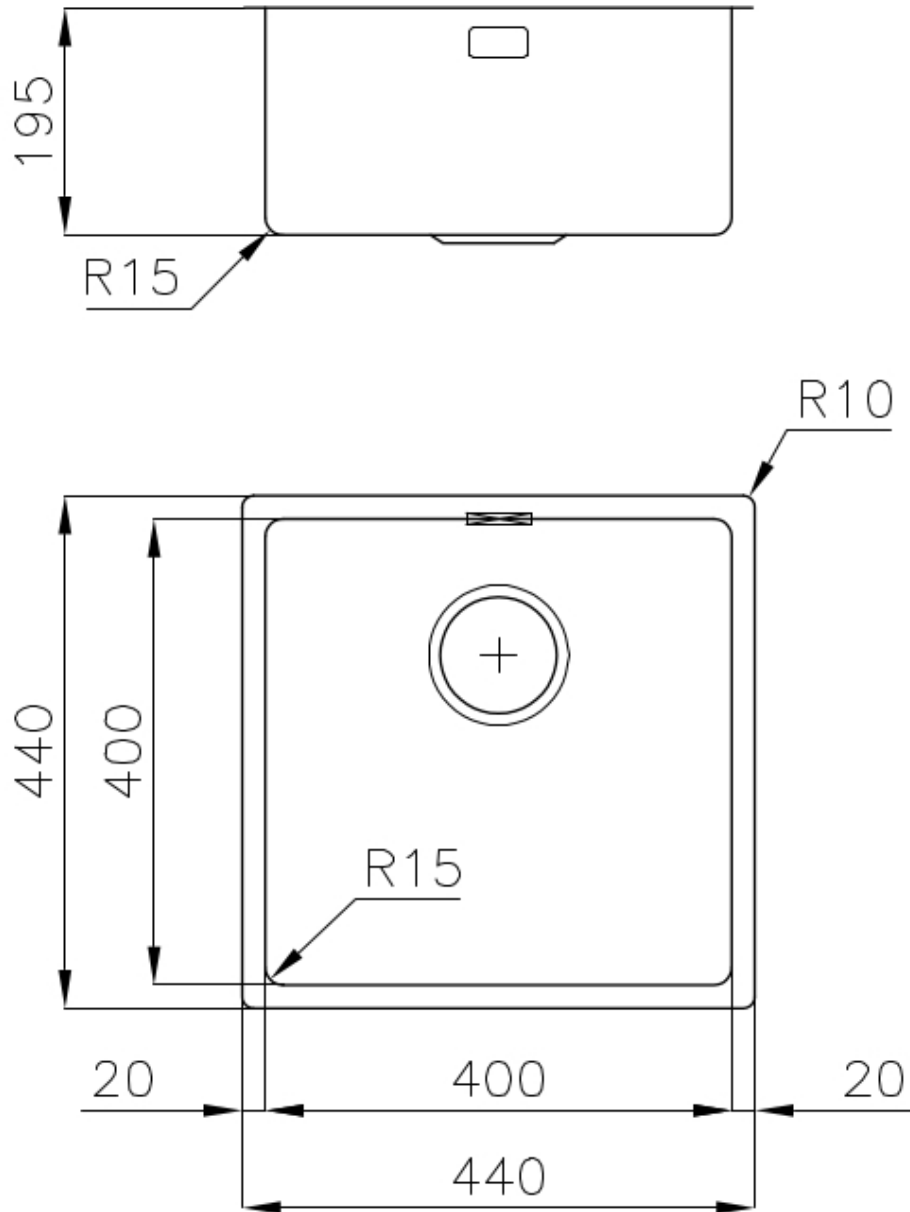

DATI TECNICI